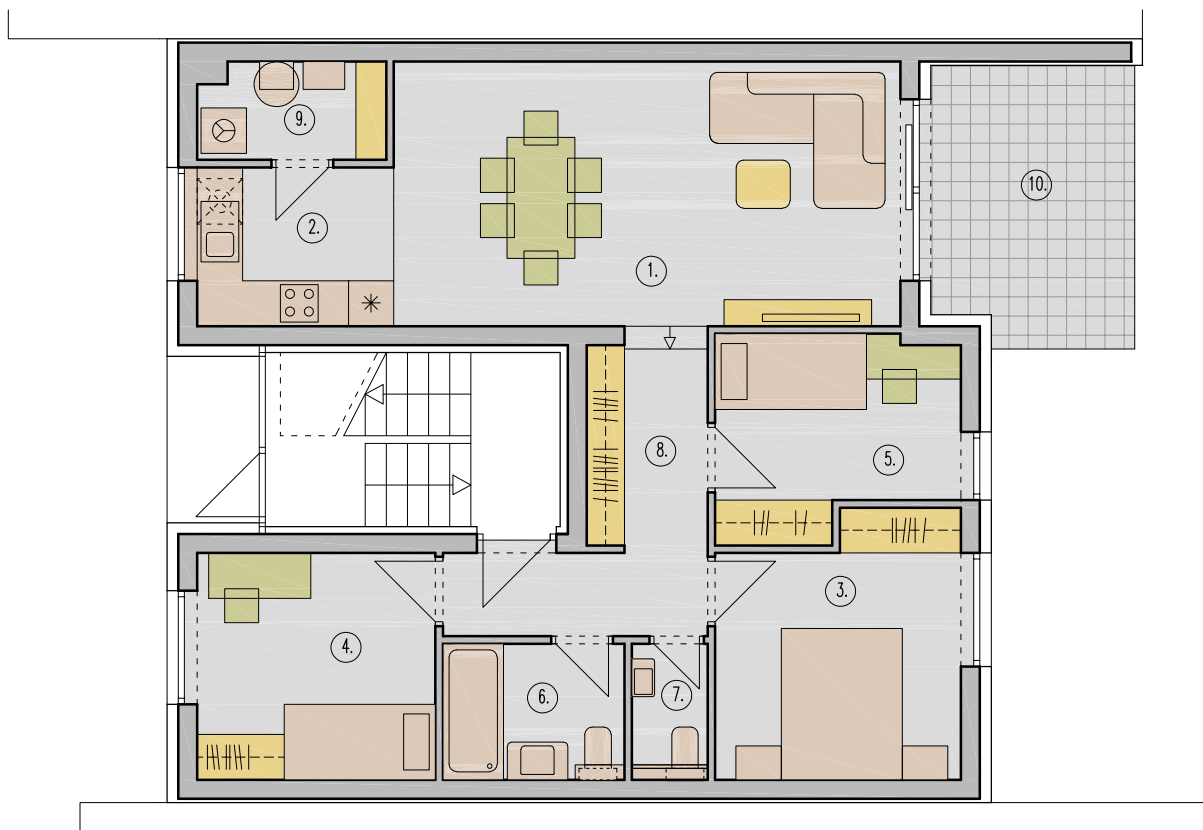

KATALOG STANOVA: Ugrađena stambena građevina - oznaka B

LOKACIJA: Ulica Bedema ljubavi bb, Sesvete - Sesevski Kraljevec

MJ 1:100

STAN B1 - PRIZEMLJE

1. Dnevni boravak	23.45m ²
2. Kuhinja	5.46m ²
3. Spavaća soba	10.71m ²
4. Spavaća soba	9.45m ²
5. Spavaća soba	7.96m ²
6. Kupaonica	4.32m ²
7. Wc	1.60m ²
8. Hodnik	8.48m ²
9. Spremište	3.13m ²
10. Lođa (9.77m ² x 0.75)	7.33m ²
Vrt B1a (11.34m ² x 0.10)	1.13m ²
Vrt B1b (49.29m ² x 0.10)	4.93m ²
UKUPNO:	87.95m²
Parkiralište P1	13.08m ²