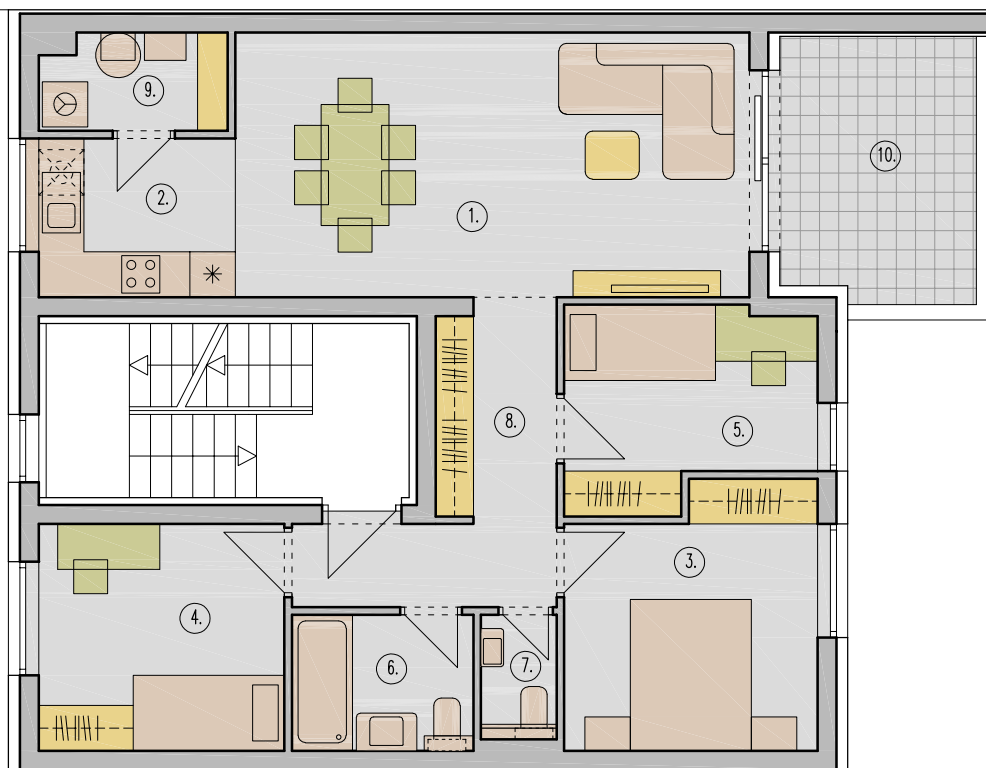

# KATALOG STANOVA: Ugrađena stambena građevina - oznaka B

LOKACIJA: Ulica Bedema ljubavi bb, Sesvete - Sesevski Kraljevec

**MJ 1:100**

**STAN B2 - 1. KAT**

1. Dnevni boravak	23.80m <sup>2</sup>
2. Kuhinja	5.46m <sup>2</sup>
3. Spavaća soba	11.07m <sup>2</sup>
4. Spavaća soba	9.75m <sup>2</sup>
5. Spavaća soba	8.17m <sup>2</sup>
6. Kupaonica	4.32m <sup>2</sup>
7. Wc	1.45m <sup>2</sup>
8. Hodnik	8.48m <sup>2</sup>
9. Spremište	3.10m <sup>2</sup>
10. Lođa (9.01m <sup>2</sup> x 0.75)	6.76m <sup>2</sup>
Vrt B2 (8.82m <sup>2</sup> x 0.10)	0.88m <sup>2</sup>
<b>UKUPNO:</b>	<b>83.24m<sup>2</sup></b>
Parkiralište P3	12.73m <sup>2</sup>