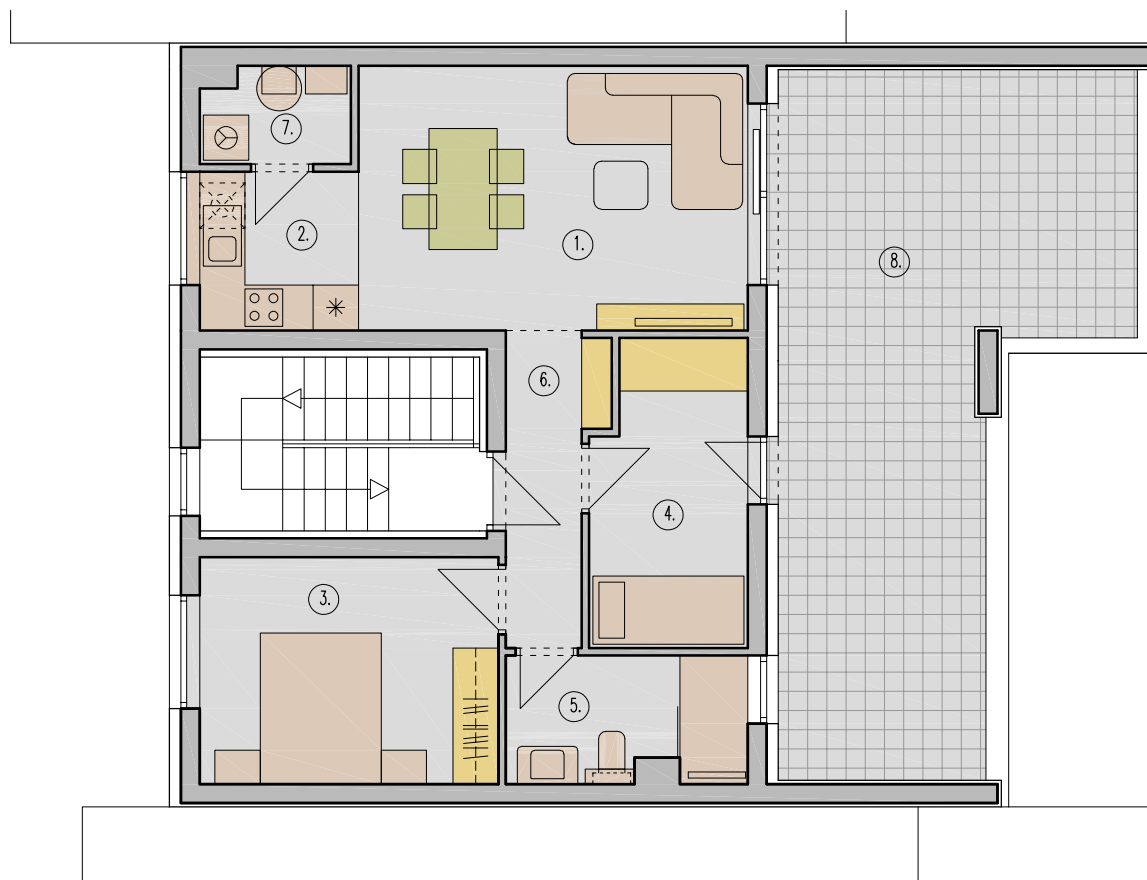

KATALOG STANOVA: Ugrađena stambena građevina - oznaka B

LOKACIJA: Ulica Bedema ljubavi bb, Sesvete - Sesevski Kraljevec

MJ 1:100 STAN B3 - UVUČENI KAT

1. Dnevni boravak	18.02m ²
2. Kuhinja	4.41m ²
3. Spavaća soba	11.85m ²
4. Spavaća soba	8.09m ²
5. Kupaonica	5.23m ²
6. Hodnik	4.68m ²
7. Spremište	2.45m ²
8. Terasa (32.74m ² x 0.25)	8.19m ²
UKUPNO:	62.92m²
Parkiralište P2	12.70m ²