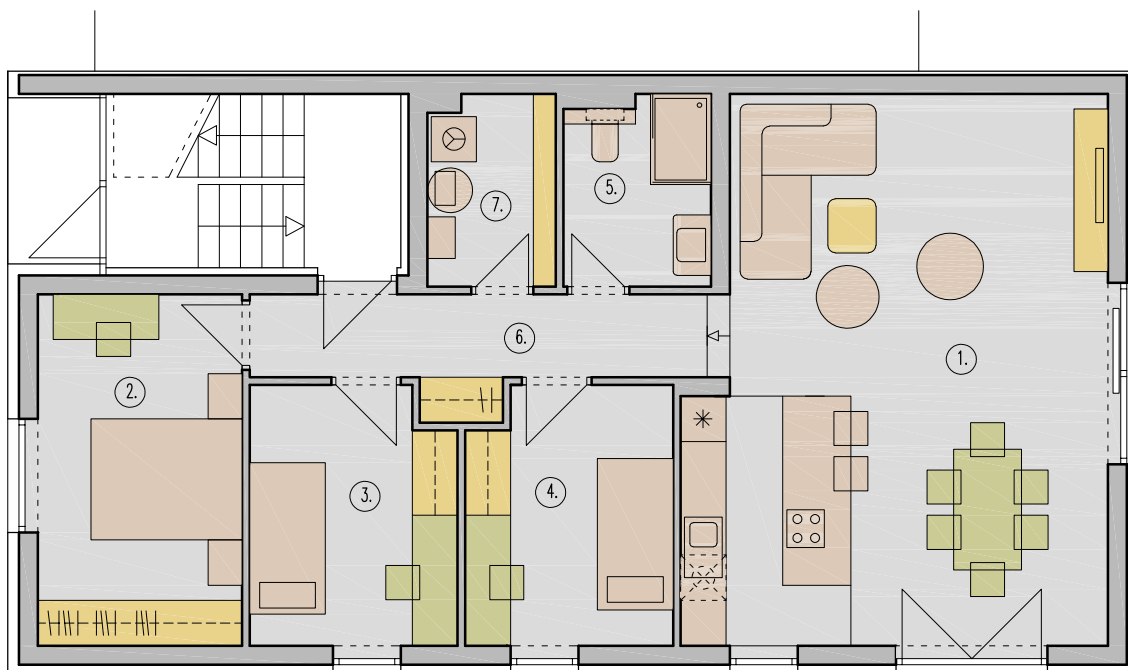

KATALOG STANOVA: Poluugrađena stambena građevina - oznaka C

LOKACIJA: Ulica Bedema ljubavi bb, Sesvete - Sesevski Kraljevec

MJ 1:100

STAN C1 - PRIZEMLJE

1. Dnevni boravak i kuhinja	38.65m ²
2. Spavaća soba	12.56m ²
3. Spavaća soba	9.13m ²
4. Spavaća soba	9.13m ²
5. Kupaonica	4.78m ²
6. Hodnik	7.65m ²
7. Spremište	4.22m ²
Terasa (17.28m ² x 0.25)	4.32m ²
Vrt C1 (87.93m ² x 0.10)	8.79m ²
UKUPNO:	99.23m²
Parkiralište P1	12.71m ²