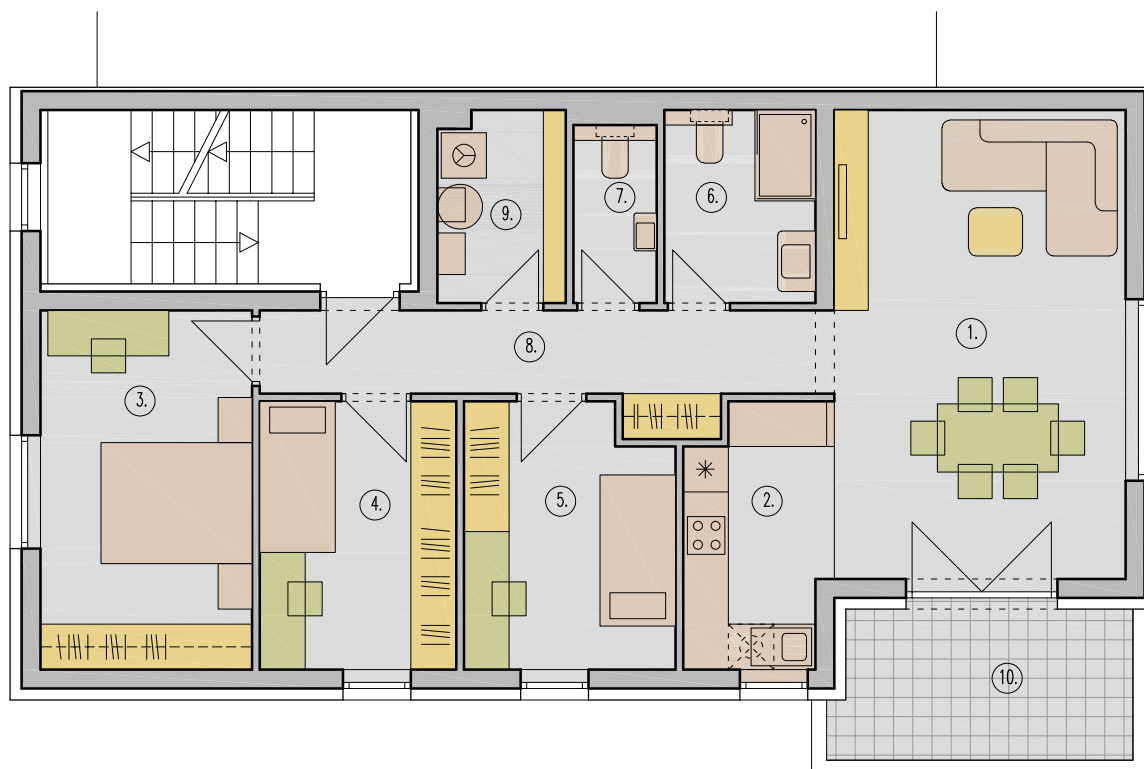

KATALOG STANOVA: Poluugrađena stambena građevina - oznaka C

LOKACIJA: Ulica Bedema ljubavi bb, Sesvete - Sesevski Kraljevec

MJ 1:100

STAN C2 - 1. KAT

1. Dnevni boravak	23.87m ²
2. Kuhinja	6.44m ²
3. Spavaća soba	13.30m ²
4. Spavaća soba	9.23m ²
5. Spavaća soba	9.46m ²
6. Kupaonica	5.10m ²
7. Wc	2.59m ²
8. Hodnik	9.14m ²
9. Spremište	4.22m ²
10. Lođa (4.56m ² x 0.75) (3.24m ² x 0.50)	5.04m ²
UKUPNO:	88.39m²
Parkiralište P2	12.81m ²
Parkiralište P3	12.69m ²