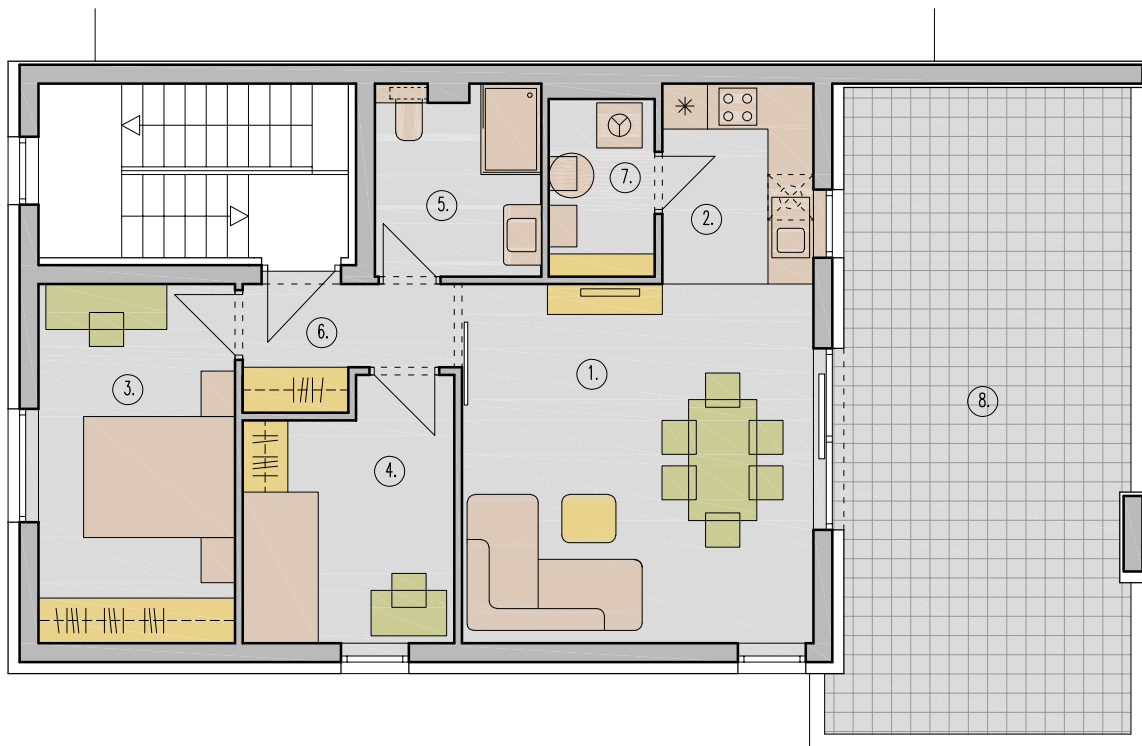

# KATALOG STANOVA: Poluugrađena stambena građevina - oznaka C

LOKACIJA: Ulica Bedema ljubavi bb, Sesvete - Sesevski Kraljevec

## MJ 1:100 STAN C3 - UVUČENI KAT

1. Dnevni boravak	22.09m <sup>2</sup>
2. Kuhinja	5.30m <sup>2</sup>
3. Spavaća soba	12.35m <sup>2</sup>
4. Spavaća soba	9.04m <sup>2</sup>
5. Kupaonica	5.30m <sup>2</sup>
6. Hodnik	3.92m <sup>2</sup>
7. Spremište	3.29m <sup>2</sup>
8. Terasa (32.51m <sup>2</sup> x 0.25)	8.13m <sup>2</sup>
<b>UKUPNO:</b>	<b>69.42m<sup>2</sup></b>
Parkiralište P4	13.06m <sup>2</sup>